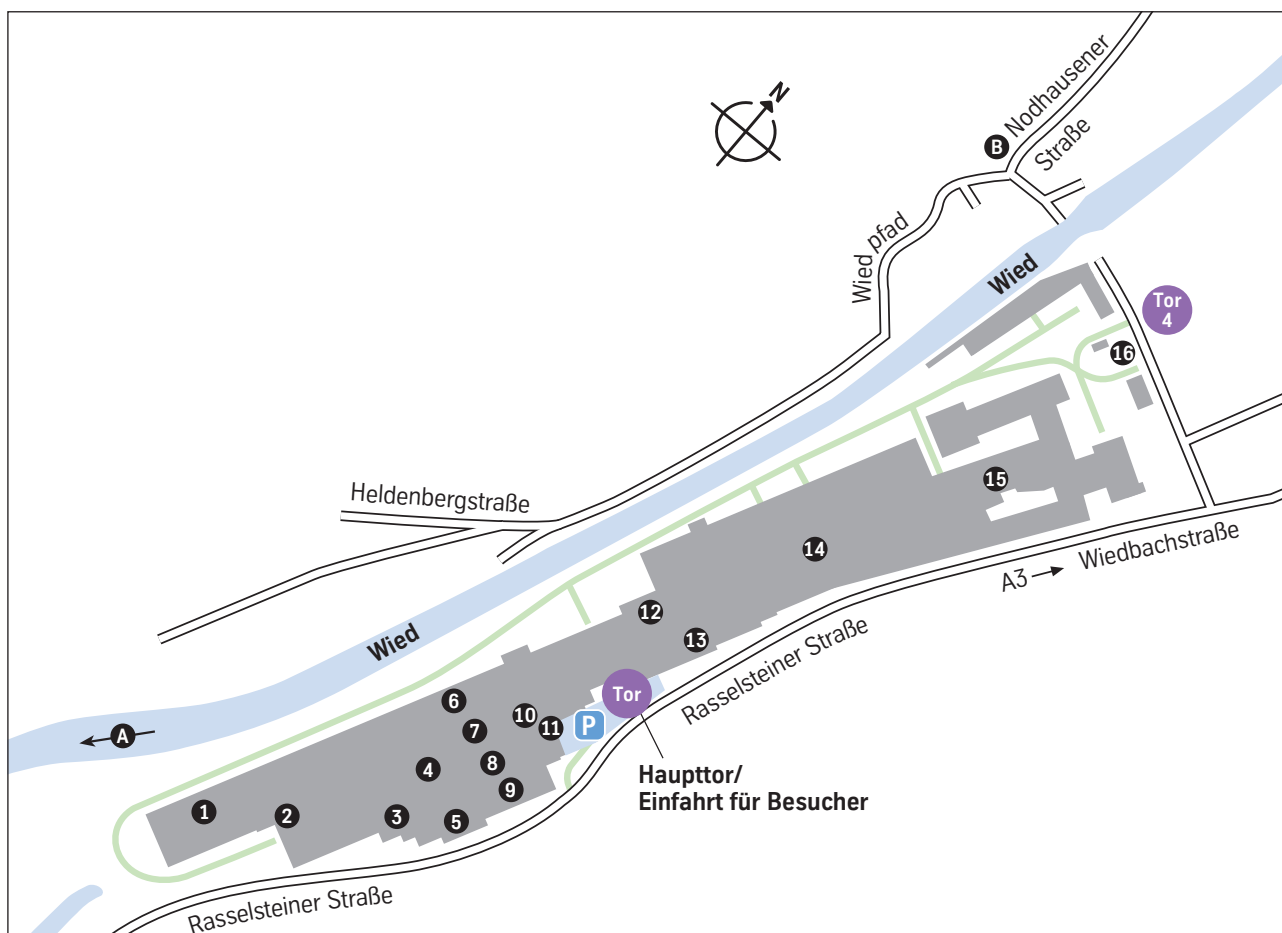

Standort Neuwied

1 Werk Neuwied

ThyssenKrupp Steel Europe AG

Feinblechwerk Rasselstein Neuwied
Rasselsteiner Straße 101
56564 Neuwied

Tel.: +49 (0)2631 81-3439

Fax: +49 (0)2631 81-3608

E-Mail: info.steel-europe@thyssenkrupp.com

www.thyssenkrupp-steel-europe.com

2 Werk Neuwied, FBA 11

Lieferadresse:
Sohler Weg 54
56564 Neuwied

Einfahrt für Besucher: Haupttor an der Rasselsteiner Straße

- | | |
|-----------------------------|------------------------------------|
| ① Kontibeize | ⑪ Verwaltung |
| ② Haubenglühöfen | ⑫ Tafel-/Coilverpackung |
| ③ Umwickelanlage | ⑬ Elektrolytische Veredlungsanlage |
| ④ Reversiergerüst | ⑭ Coil-Optimierungsanlage 2 |
| ⑤ Werkstatt | ⑮ Neurapack |
| ⑥ Querteilanlage | ⑯ LKW-Abfertigung |
| ⑦ Spaltanlage | Ⓐ Hafen |
| ⑧ Dressiergerüst | Ⓑ Parkrestaurant Nodhausen |
| ⑨ Walzenschleiferei | |
| ⑩ Coil-Optimierungsanlage 1 | |

Neuwied

Werk Neuwied, FBA 11

2

Einfahrt für Lieferanten: Sohler Weg 54

- ❶ Produktionsanlage
- ❷ Lager