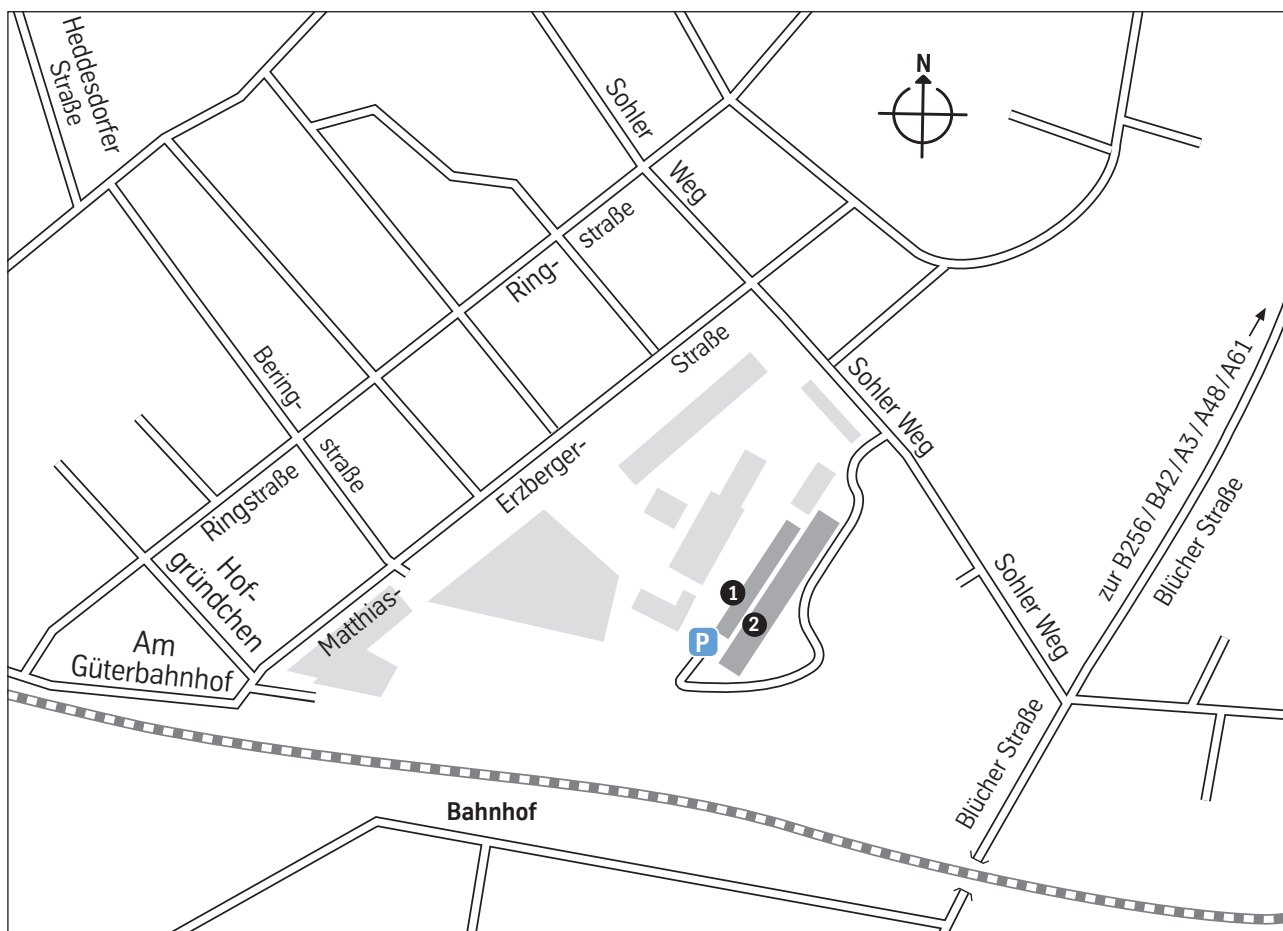

www.thyssenkrupp-steel-europe.com

2 Werk Neuwied, FBA 11

Lieferadresse:
Sohler Weg 54
56564 Neuwied

Einfahrt für Besucher: Haupttor an der Rasselsteiner Straße

- | | |
|-----------------------------|------------------------------------|
| ① Kontibeize | ⑪ Verwaltung |
| ② Haubenglühöfen | ⑫ Tafel-/Coilverpackung |
| ③ Umwickelanlage | ⑬ Elektrolytische Veredlungsanlage |
| ④ Reversiergerüst | ⑭ Coil-Optimierungsanlage 2 |
| ⑤ Werkstatt | ⑮ Neurapack |
| ⑥ Querteilanlage | ⑯ LKW-Abfertigung |
| ⑦ Spaltanlage | Ⓐ Hafen |
| ⑧ Dressiergerüst | Ⓑ Parkrestaurant Nodhausen |
| ⑨ Walzenschleiferei | |
| ⑩ Coil-Optimierungsanlage 1 | |

Neuwied

Werk Neuwied, FBA 11

2

Einfahrt für Lieferanten: Sohler Weg 54

- ❶ Produktionsanlage
- ❷ Lager